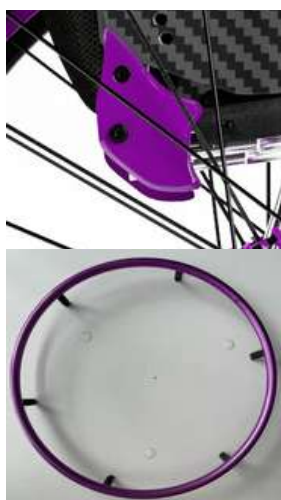

KIT 2 - ANODISATIE

UN1673776

Vorken, vorkdoppen, rugframe, hoepels

Kies uit de kleuren: rood, paars, koper, blauw, groen, oranje, goud, champagne, roze, spiegelglans gepolijst

Termijn: 2 weken

Adviesprijs incl BTW: 599,00 €