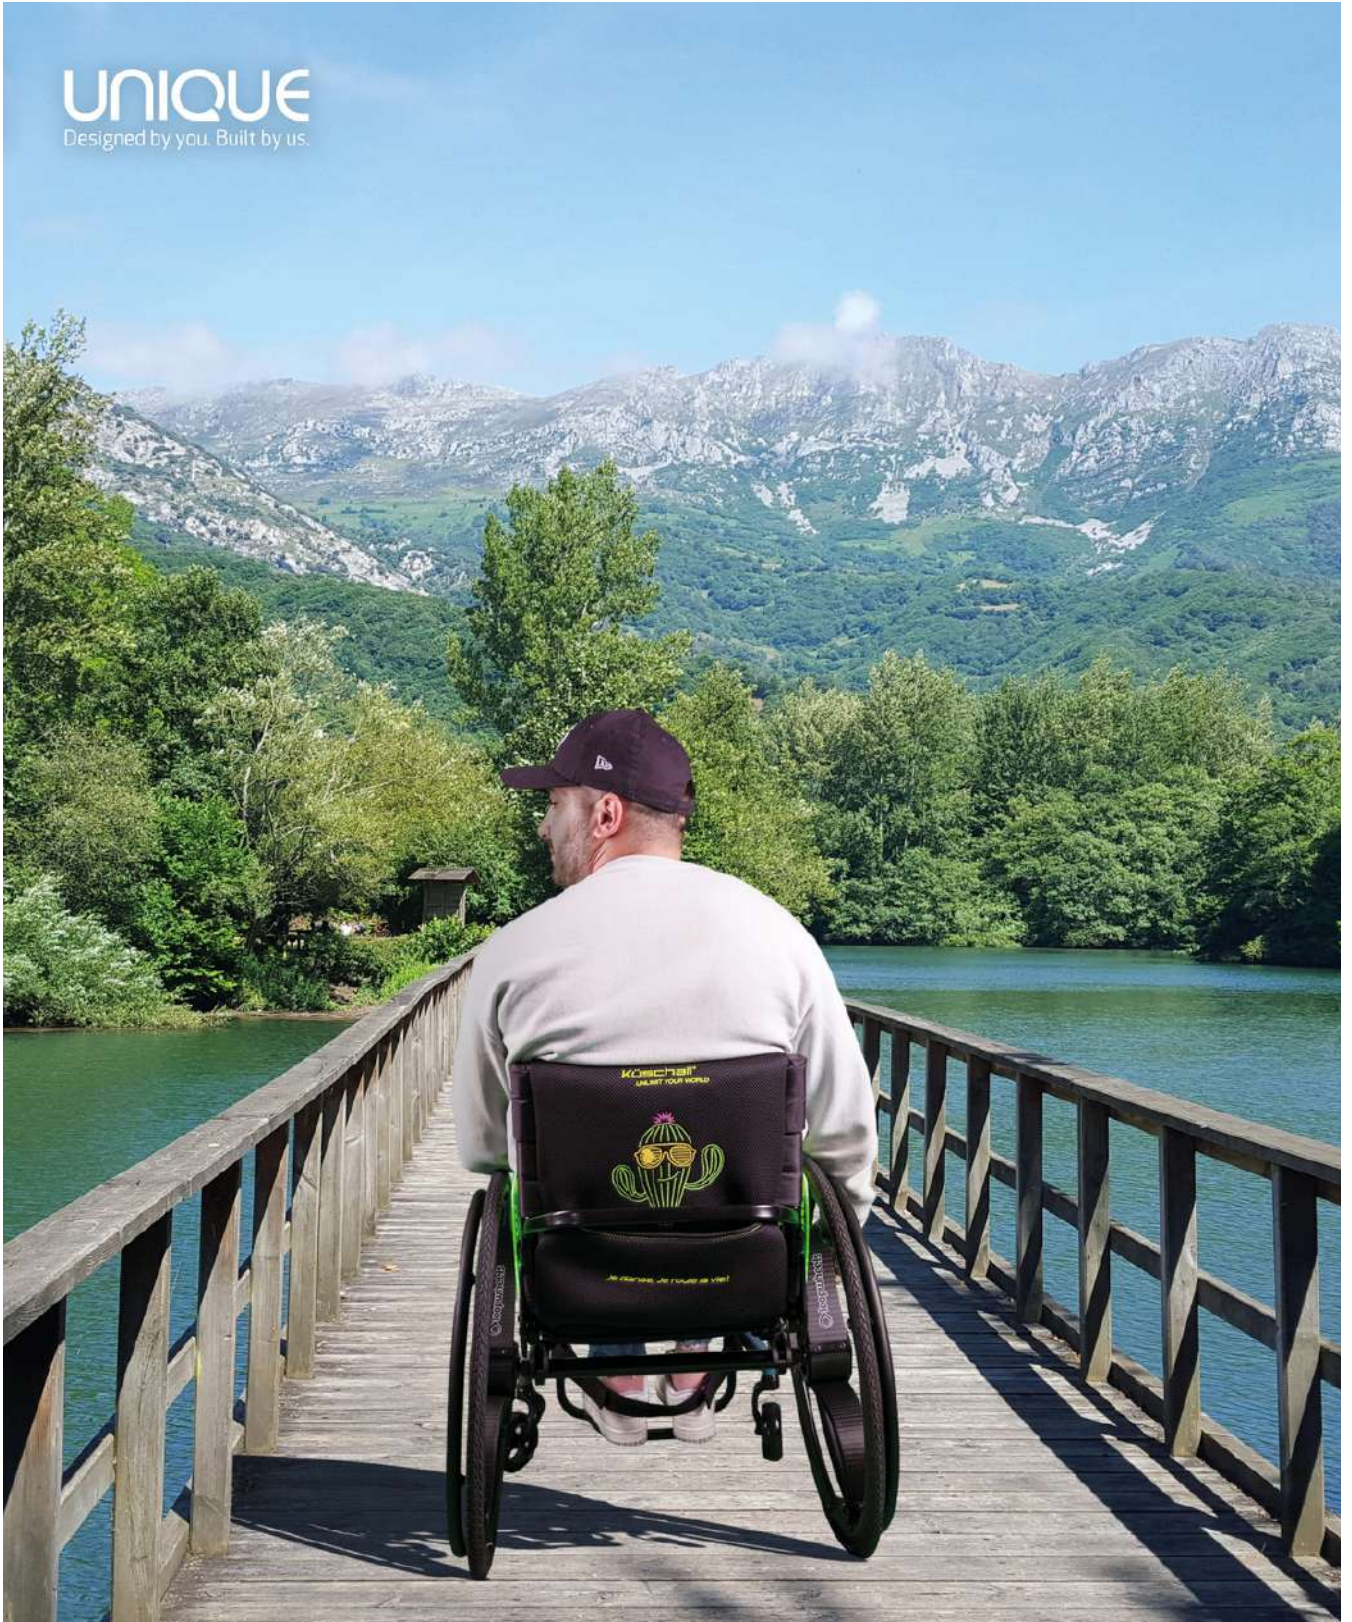

UNIQUE

Designed by you. Built by us.

UNIQUE
Designed by you. Built by us.