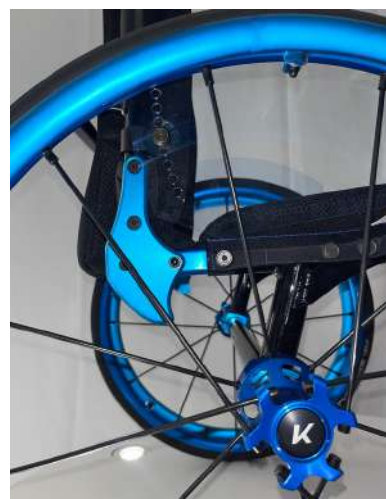

STOELEN

LIJST MET GEBRUIKTE UNIQUE ARTIKELNUMMERS:

- UN1673623 - KSL volledig gelast
- UN1673799 - SK type vouwsysteem Champion
- UN1673622 - Ergonomische zitting (12 cm)
- UN1673798 - Opklapbare rugleuning type K-series
- UN1673608 - Borduring
- UN1673572 - Stiksels op de rugbekleding: blauw
- UN1673572 - Stiksels op de zitbekleding: blauw
- UN1673619 - Mono Uni-Tine Froglegs vorken
- UN1673573 - Froglegs 5" voorwielen
- UN1673804 - Keramische lagers op de voorwielen
- UN1673803 - Keramische lagers op de achterwielen
- UN1676887 - Kit 3 anodisatie: blauw
- UN1673689 - Spinergy XLX achterwielen 2 personalisaties (spaken: zwart, naven: blauw, velgen: blauw)
- UN1673611 - Transparante kledingbeschermers fluoblauw
- UN1673548 - Premium lakkleur: Zwart met glitters
- UN1676404 - Keramische vernis